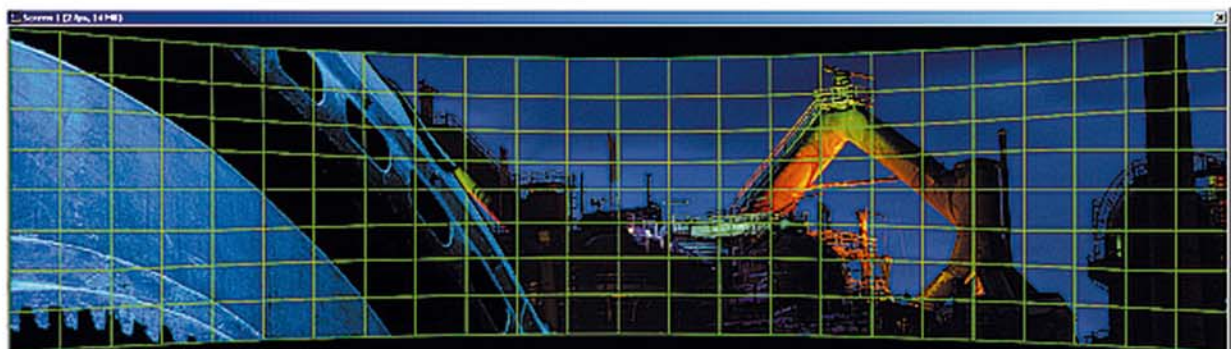

Des effets lumineux ou des accessoires peuvent être pilotés en parfaite synchronisation avec la diffusion des images. Votre spectacle peut contenir en même temps des écrans séparés et d'autres en softedge. La bande son de votre Projet est diffusée à partir du PC Maître.