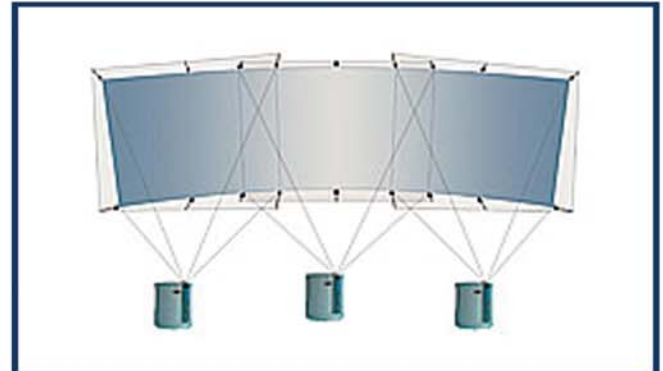

Le système du Multi Affichage permet de découper un Ecran de création en plusieurs parties et de le reconstituer sur autant d'écrans que vous le désirez..
Le découpage peut être effectué horizontalement et/ou verticalement.

Chaque partie d'écran est projetée via un PC sur lequel est raccordé un vidéoprojecteur ou un écran plasma, LCD ...
Tous les PCs sont reliés en réseau (LAN TCP/IP) où chaque PC possède sa propre adresse IP fixe. Un PC, dédié comme Maître, synchronise tous les PCs dédiés comme Esclave.
Le PC maître peut projeter sa partie d'écran (cas d'installations fixes) ou rester en dehors et être disponible pour des modifications de dernière minute (préférable lors de conventions).
Si le PC Maître est équipé d'une carte graphique double sortie RGB (informatique), la sortie n°2 peut être affectée à la projection et la n°1 reste disponible pour le programme.
Les écrans peuvent être aussi séparés.

Des lumières ou autres accessoires peuvent être synchronisés par le PC Maître. Des commandes RS232 peuvent gérer l'allumage/extinction des vidéoprojecteurs. Wings Platinum gère la mise hors tension des PCs.

Les écrans peuvent reconstituer une image globale et sans raccord.

Le Module Maître de Wings Platinum découpe l'image originale de telle façon que chaque écran ait un chevauchement et permette l'inclusion de masques dégradés (SoftEdge).

Les masques sont directement fabriqués et ajoutés par Wings Platinum.

Vous pouvez aussi utiliser Wings Platinum pour dessiner votre masque dégradé si vous le souhaitez !