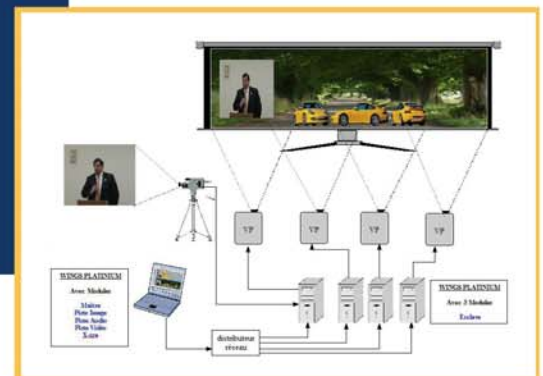

Des effets lumineux ou des accessoires peuvent être pilotés en parfaite synchronisation avec la diffusion des images. Votre spectacle peut contenir en même temps des écrans séparés et d'autres en softedge. La bande son de votre Projet est diffusée à partir du PC Maître.