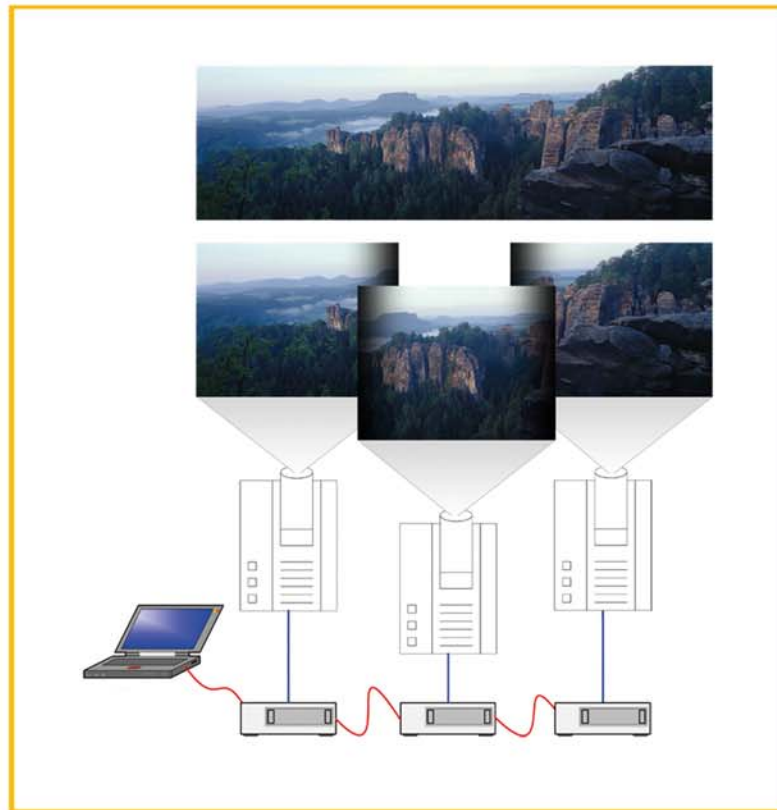

Le MULTI AFFICHAGE

C'est un système de diffusion de vidéos synchronisées dont l'impact est surprenant ...

● LE MULTI AFFICHAGE ET VOS MISES EN SCÈNES ...

La mise en place est très facile et très simple ...

Un ordinateur Maître qui sert à la création et la réalisation de votre spectacle est relié, via un réseau Ethernet, aux ordinateurs Esclaves de diffusion. Chaque vidéo projecteur, écran CRT ou LCD, Plasma, écrans à LEDs ... est relié à un PC Esclave. Leur nombre est illimité. Le système reste toujours ouvert...

Le système du Multi Affichage permet de découper un Ecran de création en plusieurs parties et de le reconstituer sur autant d'écrans que vous le désirez..
Le découpage peut être effectué horizontalement et/ou verticalement.

Chaque partie d'écran est projetée via un PC sur lequel est raccordé un vidéoprojecteur ou un écran plasma, LCD ...
Tous les PCs sont reliés en réseau (LAN TCP/IP) où chaque PC possède sa propre adresse IP fixe. Un PC, dédié comme Maître, synchronise tous les PCs dédiés comme Esclave.
Le PC maître peut projeter sa partie d'écran (cas d'installations fixes) ou rester en dehors et être disponible pour des modifications de dernière minute (préférable lors de conventions).
Si le PC Maître est équipé d'une carte graphique double sortie RGB (informatique), la sortie n°2 peut être affectée à la projection et la n°1 reste disponible pour le programme.
Les écrans peuvent être aussi séparés.