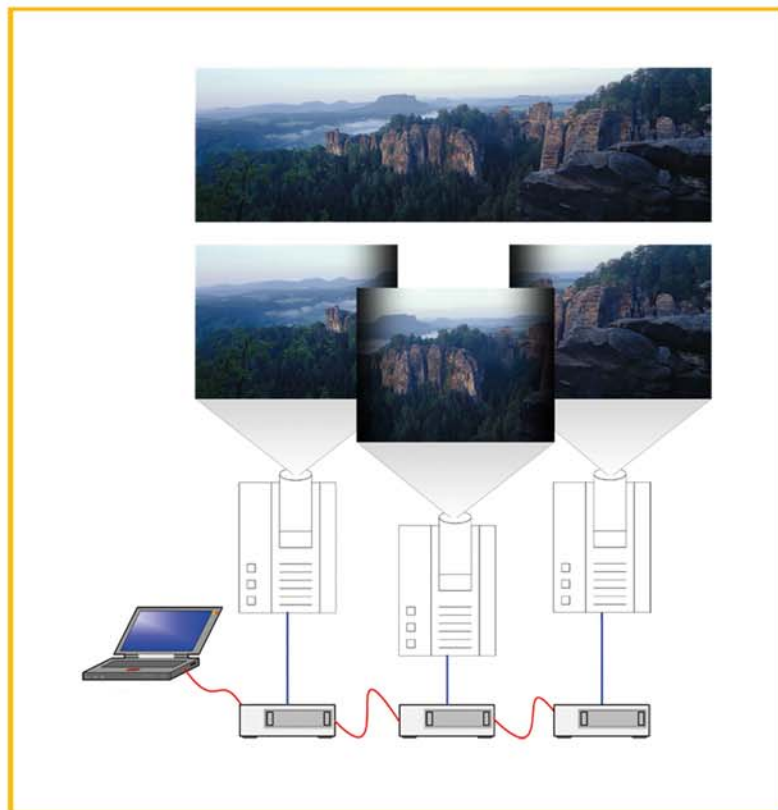

Le MULTI AFFICHAGE

C'est un système de diffusion de vidéos synchronisées dont l'impact est surprenant ...

● LE MULTI AFFICHAGE ET VOS MISES EN SCÈNES ...

La mise en place est très facile et très simple ...

Un ordinateur Maître qui sert à la création et la réalisation de votre spectacle est relié, via un réseau Ethernet, aux ordinateurs Esclaves de diffusion. Chaque vidéo projecteur, écran CRT ou LCD, Plasma, écrans à LEDs ... est relié à un PC Esclave. Leur nombre est illimité. Le système reste toujours ouvert...

Le système du Multi Affichage permet de découper un Ecran de création en plusieurs parties et de le reconstituer sur autant d'écrans que vous le désirez..
Le découpage peut être effectué horizontalement et/ou verticalement.

Chaque partie d'écran est projetée via un PC sur lequel est raccordé un vidéoprojecteur ou un écran plasma, LCD ...
Tous les PCs sont reliés en réseau (LAN TCP/IP) où chaque PC possède sa propre adresse IP fixe. Un PC, dédié comme Maître, synchronise tous les PCs dédiés comme Esclave.
Le PC maître peut projeter sa partie d'écran (cas d'installations fixes) ou rester en dehors et être disponible pour des modifications de dernière minute (préférable lors de conventions).
Si le PC Maître est équipé d'une carte graphique double sortie RGB (informatique), la sortie n°2 peut être affectée à la projection et la n°1 reste disponible pour le programme.
Les écrans peuvent être aussi séparés.