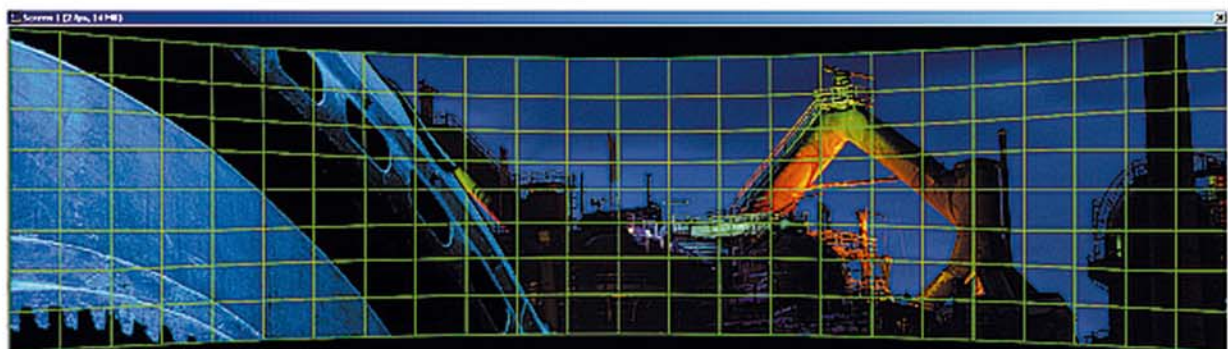

Des effets lumineux ou des accessoires peuvent être pilotés en parfaite synchronisation avec la diffusion des images. Votre spectacle peut contenir en même temps des écrans séparés et d'autres en softedge. La bande son de votre Projet est diffusée à partir du PC Maître.